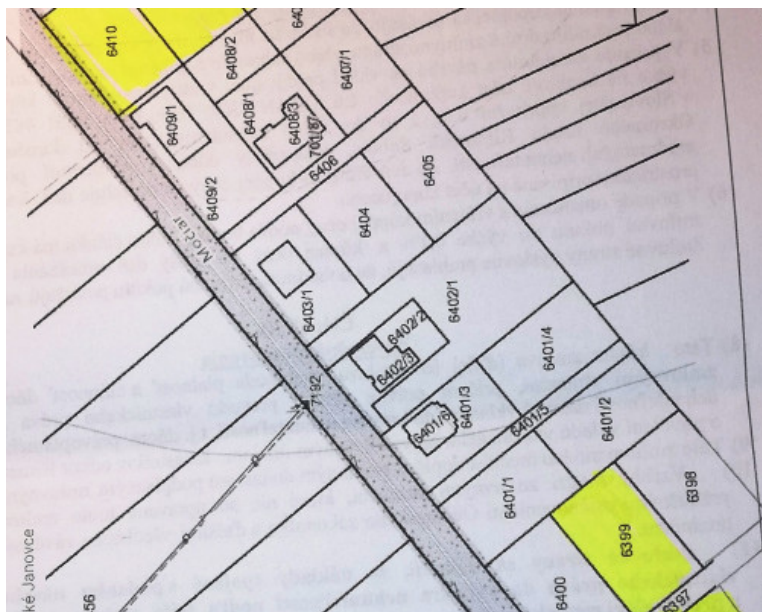

Na predaj sú pozemky m. č. Močiar v Rimavskej Sobote

43 €/m²

stavebné pozemky

Kraj:	Banskobystrický kraj
Okres:	Rimavská Sobota
Obec:	Rimavské Janovce
Ulica:	m. č. Močiar
Druh:	Pozemky
Typ pozemku:	Pozemky - bývanie
Typ:	Predaj
Úžitková plocha:	

PODROBNÉ INFORMÁCIE

Status:	aktívne	Plocha pozemku:	922 m ²
Vlastníctvo:	osobné	Inžinierske siete:	áno
Celková plocha:	922 m ²		

POPIS NEHNUTEĽNOSTI

Na predaj sú stavebné pozemky v Rimavskej Sobote m. č. Močiar. Jedná sa o 6 pozemkov, každý o rozlohe 922 m². Cena 43,00 Eur/m². Nachádzajú sa blízko už rozostavanej časti Močiar. V blízkosti sú vybudované inžinierske siete. Uvedené pozemky sú vytýčené geometrickým plánom. Oblasť sa nachádza blízko vodnej nádrže Kurinec. Do mesta trvá autom asi 10 minút. Ako prvý si môžete vybrať najlepší pozemok. Pozemky sú bez tiarch, ihneď k dispozícii. Dohoda možná.